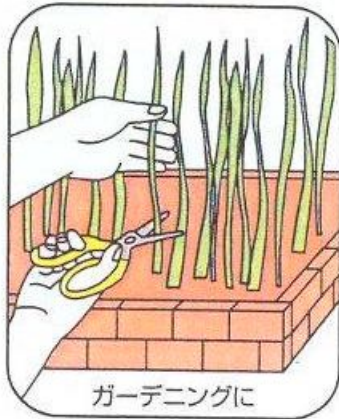

便利な針金切り付き

新製品

## 特長

- 刃の根元に、針金切り用のくぼみがあるので便利です。
- テフロン加工をしているので、サビ、ヤニが付きにくいです。
- 特殊鋼を使用し完全熱処理をしているので、強い切れ味が持続します。