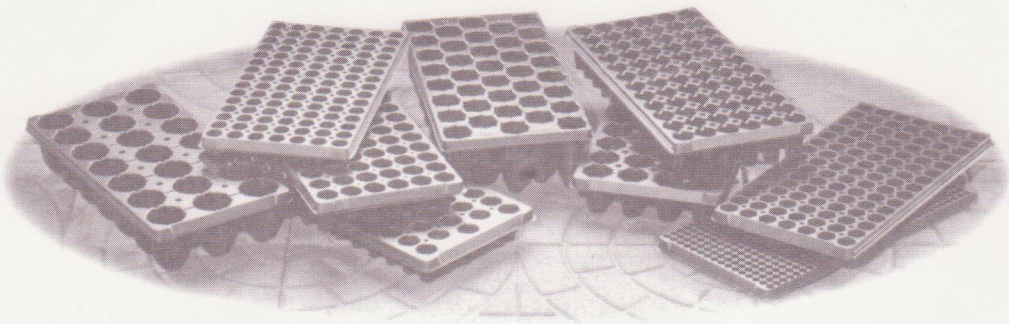

NISSHIN PLUG TRAYS

新時代の苗作りに対応するプラグトレイ

プラグフラット

様々な用途に対応する豊富な品揃え

- 割れにくい強化PS製
- 耐衝撃及び耐久性有り
- 溝付セルと育苗効果を高める形状により良質の苗が育ちます

No.	品名 (穴数・タイプ)	色	セル配列	口径 (mm)	深さ (mm)	セル容量 (ml)
1	PF-50角	黒	5×10	45	50	70
2	PF-72角	黒	6×12	40	50	47
3	PF-105角	黒	7×15	25	46	30
4	PF-128角	黒/白	8×16	28	45	22
5	PF-162角	黒	9×18	30×32	43	15
6	PF-200角	黒/白	10×20	23	44	15
7	PF-288角	黒/白	12×24	19.5	39	9
8	PF-406角 (センターリップ付)	黒/白	14×29	16	26	5
9	PF-512角	黒	16×32	14	25	4

備考

- 白色トレイ：128穴・200穴・288穴・406穴
- 外寸：280mm×545mm
- 入数：100枚
- 板厚：1.0mm

発売元

日新農工産業株式会社

〒379-2147 群馬県前橋市亀里町365-6
TEL：027(265)1115
FAX：027(265)1118

●お問い合わせは…