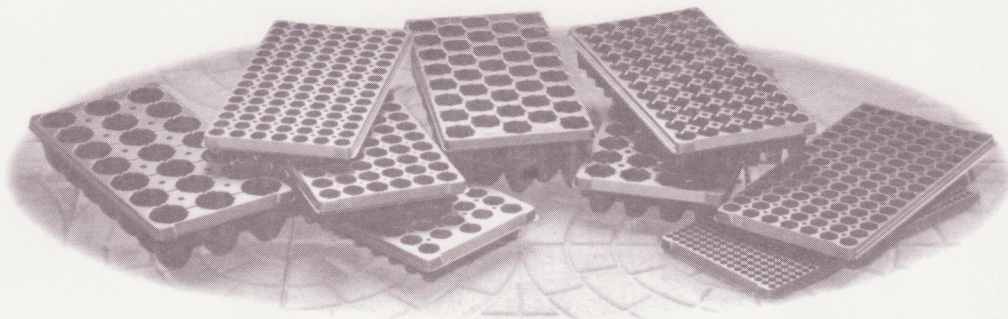

# NISSHIN PLUG TRAYS

新時代の苗作りに対応するプラグトレイ

## プラグフラット

様々な用途に対応する豊富な品揃え

- 割れにくい強化PS製
- 耐衝撃及び耐久性有り
- 溝付セルと育苗効果を高める形状により良質の苗が育ちます

| No. | 品名<br>(穴数・タイプ)       | 色   | セル配列  | 口径<br>(mm) | 深さ<br>(mm) | セル容量<br>(ml) |
|-----|----------------------|-----|-------|------------|------------|--------------|
| 1   | PF-50角               | 黒   | 5×10  | 45         | 50         | 70           |
| 2   | PF-72角               | 黒   | 6×12  | 40         | 50         | 47           |
| 3   | PF-105角              | 黒   | 7×15  | 25         | 46         | 30           |
| 4   | PF-128角              | 黒/白 | 8×16  | 28         | 45         | 22           |
| 5   | PF-162角              | 黒   | 9×18  | 30×32      | 43         | 15           |
| 6   | PF-200角              | 黒/白 | 10×20 | 23         | 44         | 15           |
| 7   | PF-288角              | 黒/白 | 12×24 | 19.5       | 39         | 9            |
| 8   | PF-406角<br>(センターリブ付) | 黒/白 | 14×29 | 16         | 26         | 5            |
| 9   | PF-512角              | 黒   | 16×32 | 14         | 25         | 4            |

備考

- 白色トレイ：128穴・200穴・288穴・406穴
- 外寸：280mm×545mm
- 入数：100枚
- 板厚：1.0mm

発売元

**日新農工産業株式会社**

〒379-2147 群馬県前橋市亀里町365-6

TEL：027(265)1115

FAX：027(265)1118

●お問い合わせは…